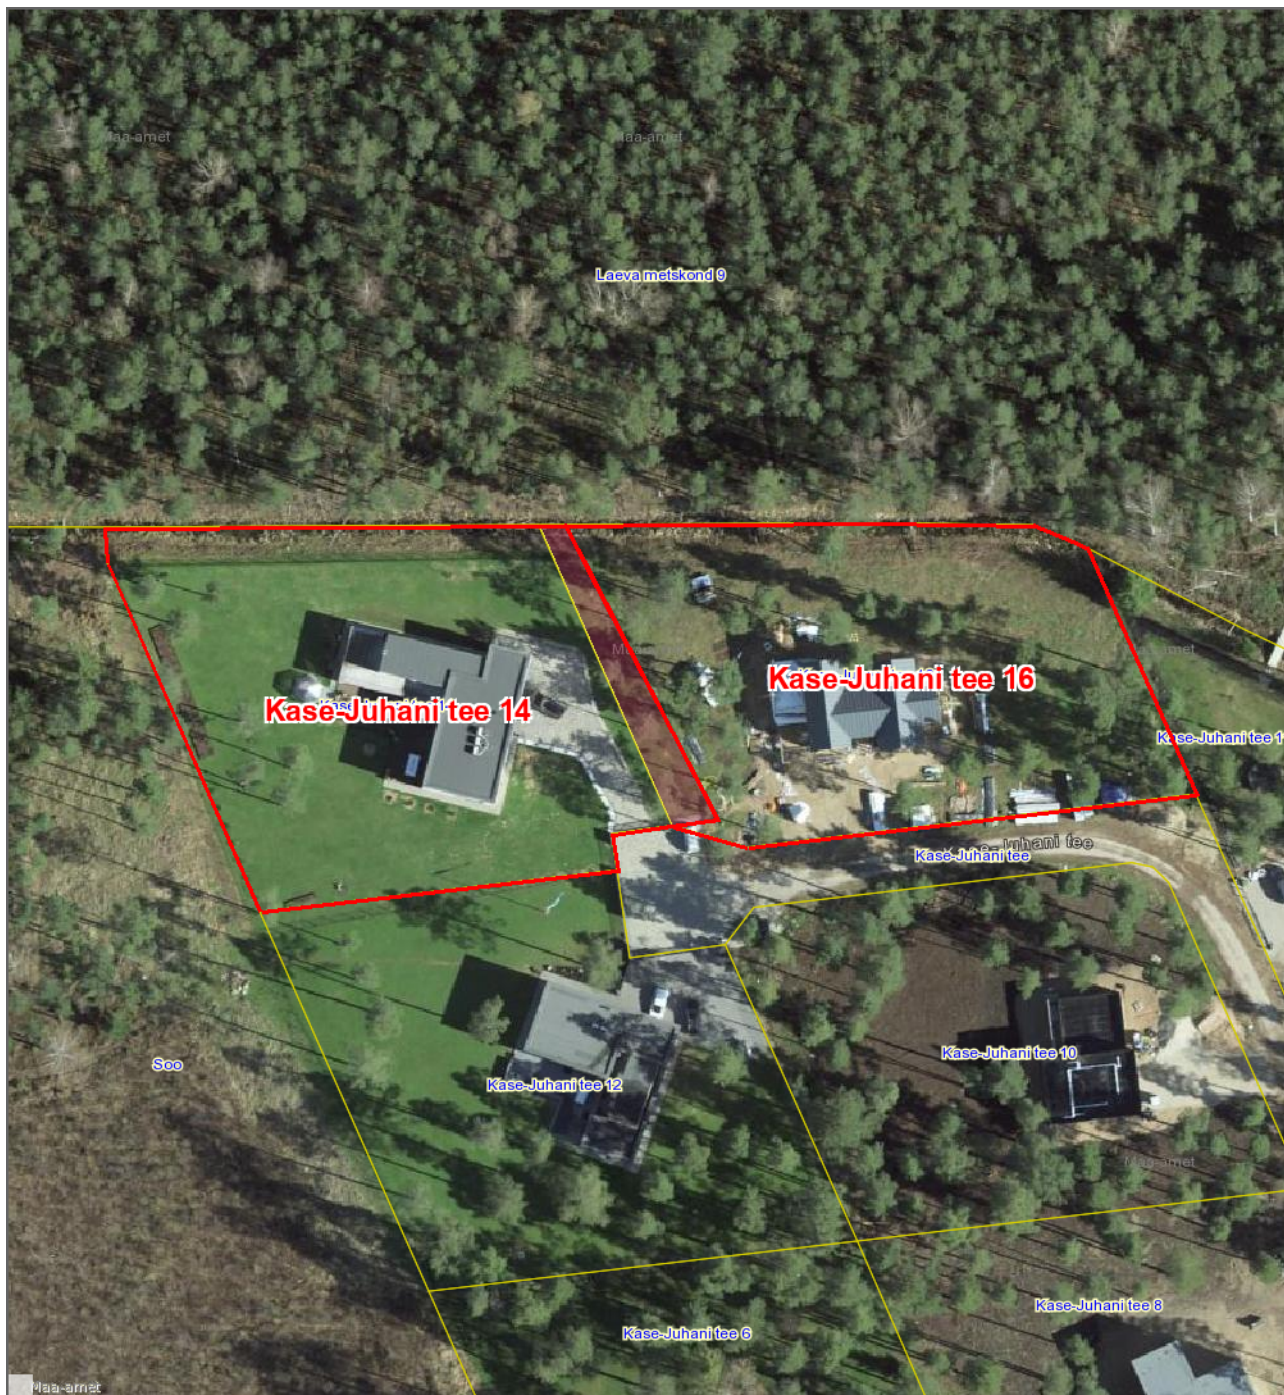

MAAKORRALDUSKAVA

Kandiküla, Kase-Juhani tee 14 (83101:005:0120)

Kandiküla, Kase-Juhani tee 16 (83101:005:0123)

1 : 1000

Leppemärgid

-  Kase-Juhani tee 16 kinnisasjast eraldatav ja Kase-Juhani tee 14 kinnisasjaga liidetav maa-ala
-  Moodustatavate katastriüksuste piirid
-  Olemasolevad katastriüksuste piirid